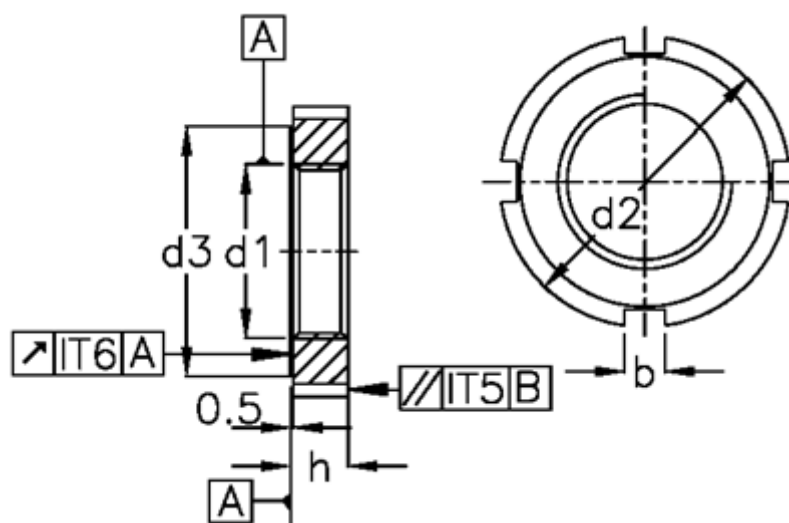

Varenummer: 20565511
Beskrivelse: E+G Hagemøtrik
DIN 1804-M10x1-W

Mål

b = 5

C = A25-28

d1 = M10x1

d2 = 25

d3 = 20

H = 6